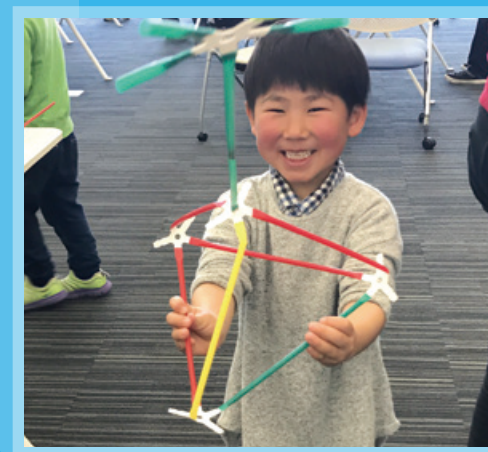

# ストロ-ビーズ® Strawbees.

Strawbees (ストロ-ビーズ) は スウェーデン生まれのクリエイティブツール。  
立体や構造を学べるほか、電子工作ツールなどとの相性もばっちりです。

Maker Faire Tokyo 2017  
Startup Sponsor

Strawbees Ambassador

浅川 智己

ASAKAWA, Toshiki

## 製品紹介 Products 2017

Kit	Maker Kit	Inventor Kit	Crazy Scientist Kit
			
部品数	200	400	1,000
- コネクタ	<ul style="list-style-type: none"> <li>🔑 64 個</li> <li>🔧 16 個</li> <li>👤 8 個</li> <li>★ 12 個</li> </ul>	<ul style="list-style-type: none"> <li>🔑 130 個</li> <li>🔧 64 個</li> <li>👤 32 個</li> <li>★ 24 個</li> </ul>	<ul style="list-style-type: none"> <li>🔑 408 個</li> <li>🔧 192 個</li> <li>👤 128 個</li> <li>★ 72 個</li> </ul>
- ストロー	100 本 (2 カラー x 50 本)	150 本 (3 カラー x 50 本)	200 本 (2 カラー x 100 本)
ガイドブック (英語版)	作品図解：16 種	作品図解：21 種	作品図解：21 種
推奨人数	1人～3人	2人～5人	3人～7人
推奨年齢	5 歳以上		
付属品	コネクタ収納用の袋・ロゴステッカー		